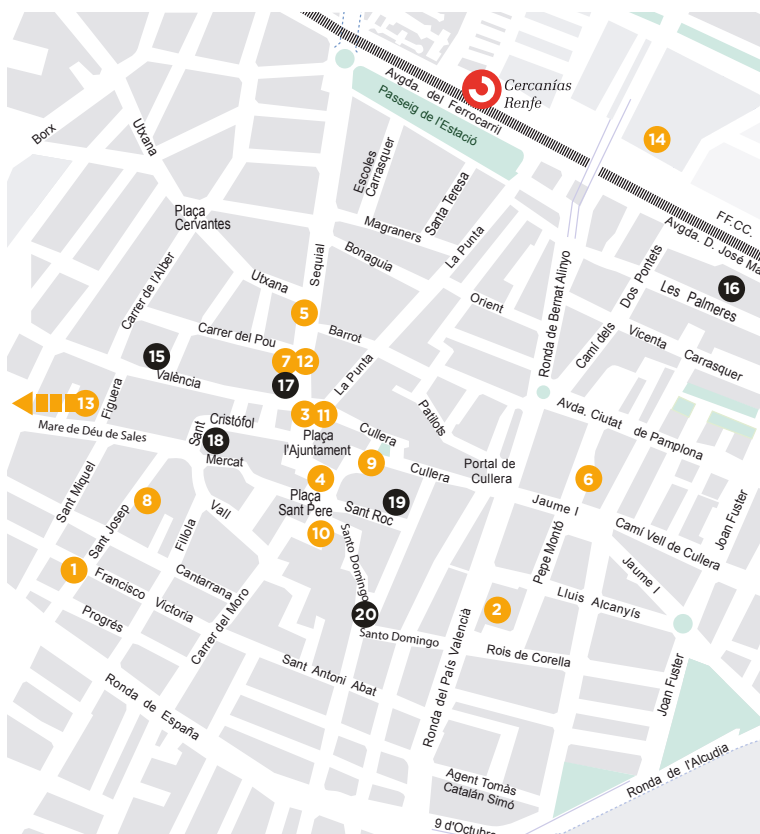

Dies 11-12-13-16 i 17 de 18:00h a 20:00h

*Els dies de festival, la taquilla estarà oberta de 18:00h fins l'hora de començar l'última representació.

- **VENDA ONLINE** www.mimsueca.com

31 d'agost a partir de les 12:00h

- **NOTIKUMI:** www.notikumi.com

Venda telefònica Notikumi 914879637

- **TAQUILLA POLIESPORTIU COBERT** únicament per les funcions que es realitzen allí:

HORARI Divendres 20 i dissabte 21 obert 1h abans de cada representació.

PREUS

Classe Magistral	3€
Cia. Maduixa, L'Horta Teatre, Slow Olou, Ponten Pie	5€
Guillem Albà, Animal Religion	12€ Platea / 10€ Primer Pis
Yllana	8€ Platea / 6€ Primer pis
Cirque Inxtremiste	15€

PUNT INFORMACIÓ

Situat a la Plaça de l'Ajuntament i obert els dies del festival.

Hi trobareu informació dels espectacles, programes de mà, catàlegs i plànols de la ciutat.

MIM BOTIGA

On hi trobareu MIMsamarretes (8€), catàlegs del festival (3€) i una nova col·lecció especial d'objectes amb edició limitada.

- Vestíbul del C.M Bernat i Baldoví (obert 1 hora abans de cada espectacle)
- Punt informació (Plaça de l'Ajuntament)

MIM PARKING

Zona gratuïta d'aparcament, en el solar cantoner a la N-332 i la Ronda del País Valencià, a sols 100 metres del Poliesportiu Cobert.

Consulta en la web del festival els parkings gratuïts que ofereix la ciutat.

TELÈFONS D'INFORMACIÓ

- Informació taquilla **96 170 05 15**
- Ajuntament **96 170 00 50**
- Compra d'entrades per telèfon **91 487 96 3**

ESPAIS

PROGRAMACIÓ OFICIAL

1. 1 Centre Municipal Bernat i Baldoví (C/ Sant Joan, 32)
2. 2 Poliesportiu Cobert (Ronda País Valencià S/N)
3. 3 Plaça de l'Ajuntament
4. 4 Plaça de Sant Pere
5. 5 Carrer Sequial
6. 6 Casal Jove (Carrer de Pepe Montó, 5)
7. 7 Sala d'Exposicions Els Porxets (C/ Sequial, 5)
8. 8 Espai Joan Fuster
9. 9 Plaça Rosanes
10. 10 Placeta Fonda
11. 11 Punt Informació (Plaça de l'Ajuntament)
12. 12 Ateneu Sueco del Socorro (Carrer Sequial, 4)
13. 13 Plaça dels Molins de la Vila
14. 14 Espai Multiusos

PROGRAMACIÓ OFF MIM

1. 15 Sequial 20 Cafeteria-Restaurant (C/ València, 32)
2. 16 Casal Falla Beranat Alinyo (C/ Les Palmeres, 7)
3. 17 Bar Cafeteria Els Porxets (C/ Sequial, 1)
4. 18 Mercat central (Entrada pel C/Mare de Déu de Sales)
5. 19 Quatres de copes (C/ Sant Roc, 4)
6. 20 Espai Gastro-MIM (Plaça Sant Domènec)